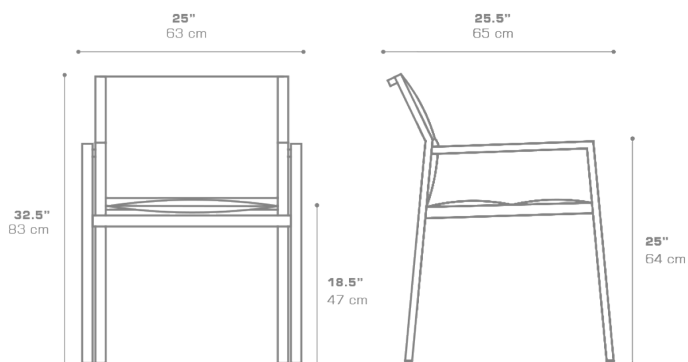

### DIMENSIONS

### PACKING DETAILS

NW : 11 lb | 5 kg

GW : 15 lb | 7 kg

VOL : 4.5 ft<sup>3</sup> | 0.13 m<sup>3</sup>

PU : 4 / Box