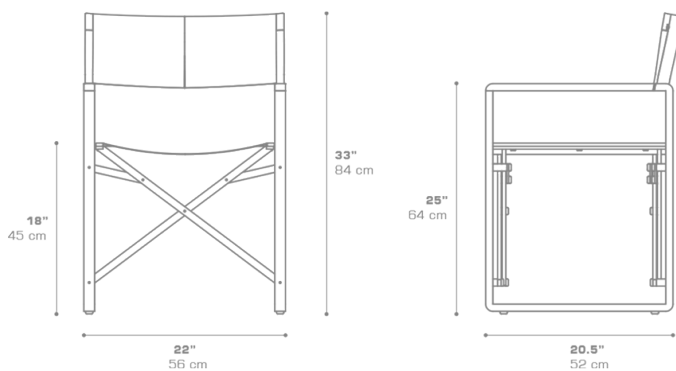

**DIMENSIONS****CONFIGURATIONS**

FRAME : Powder Coated Stainless Steel

PADDED SLING : Grade P

ARMREST : Recycled Teak

Protective Cover :  
PRD001PC**PACKING DETAILS**

NW : 17.5 lb | 8 kg

GW : 28.5 lb | 13 kg

VOL : 4 ft<sup>3</sup> | 0.12 m<sup>3</sup>

PU : 1 / box

**DOWNLOAD MATERIALS**[Powder Coating Colors](#)[Teak](#)[Textiles](#)