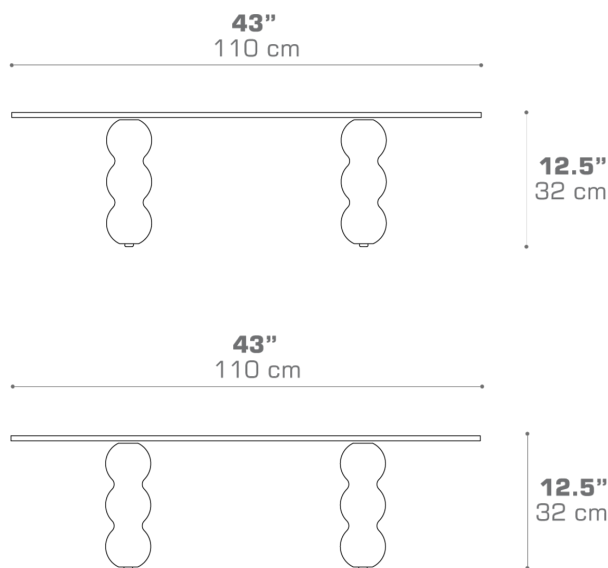

**LORENZO - Bobbin | Low Table Ø 43" / 110 cm**  
LNZ004ST

Protective cover available

**DIMENSIONS****CONFIGURATIONS**

FRAME : PREMIUM TEAK SMOOTH  
: SANDED  
TOP : SINTERED STONE

Protective Cover :  
LNZ002PC

**PACKING DETAILS**

NW : 111 lb | 50 kg  
GW : 171.5 lb | 78 kg  
VOL : 23.5 ft<sup>3</sup> | 0.67 m<sup>3</sup>  
PU : 1 Crate + 1 Box

**DOWNLOAD MATERIALS**

[Teak](#)  
[Sintered Stone](#)