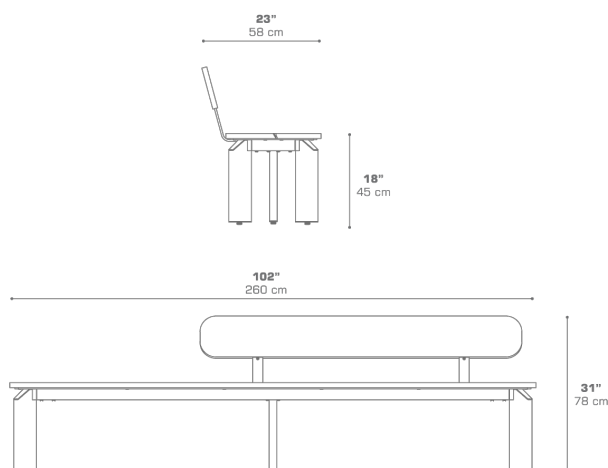

## TITAN Bench 102" / 260 cm with Backrest (Teak) - Left

TIT09TEAKL

### DIMENSIONS

### PACKING DETAILS

NW	: 162 lb   73.5 kg
GW	: 188.5 lb   85.5 kg
VOL	: 29 ft <sup>3</sup>   0.83 m <sup>3</sup>
PU	: 1 / Box