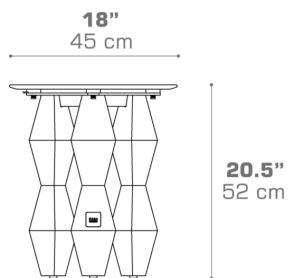

**LORENZO - Prism | Side Table Ø 18" / 45 cm**  
LNZO18ST

Protective cover available

**DIMENSIONS**

**CONFIGURATIONS**

FRAME : PREMIUM TEAK SMOOTH  
: SANDED  
TOP : SINTERED STONE

Protective Cover :  
LNZO17PC

**PACKING DETAILS**

NW : 30 lb | 13.5 kg  
GW : 46 lb | 21 kg  
VOL : 5 ft<sup>3</sup> | 0.14 m<sup>3</sup>  
PU : 1 Crate + 1 Box

**DOWNLOAD MATERIALS**

[Teak](#)  
[Sintered Stone](#)