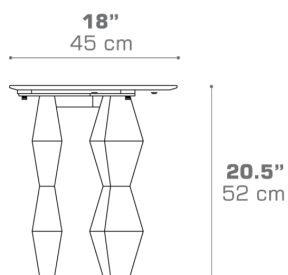

**LORENZO - Prism | Side Table Ø 18" / 45 cm**  
LNZO18ST

Protective cover available

**DIMENSIONS**

**CONFIGURATIONS**

FRAME : PREMIUM TEAK SMOOTH  
: SANDED  
TOP : SINTERED STONE

Protective Cover :  
LNZO17PC

**PACKING DETAILS**

NW : 30 lb | 13.5 kg  
GW : 46 lb | 21 kg  
VOL : 5 ft<sup>3</sup> | 0.14 m<sup>3</sup>  
PU : 1 Crate + 1 Box

**DOWNLOAD MATERIALS**

[Teak](#)  
[Sintered Stone](#)