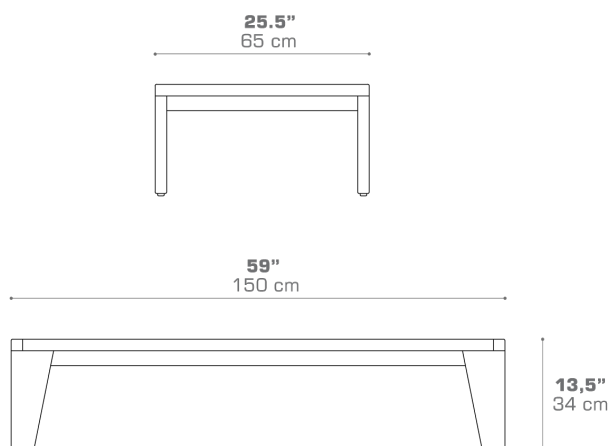

### DIMENSIONS

### PACKING DETAILS

NW : 49 lb | 22 kg  
GW : 63.5 lb | 29 kg  
VOL : 16 ft<sup>3</sup> | 0.44 m<sup>3</sup>  
PU : 1 / Box