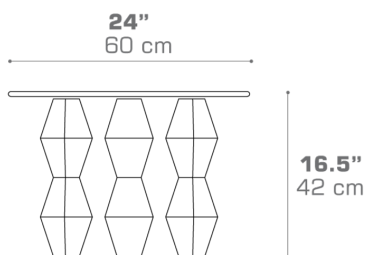

LORENZO - Prism | Coffee Table Ø 24" / 60 cm
LNZO13ST

Protective cover available

DIMENSIONS**CONFIGURATIONS**

FRAME : PREMIUM TEAK SMOOTH
: SANDED

TOP : SINTERED STONE

Protective Cover :
LNZO12PC

PACKING DETAILS

NW : 42 lb | 19 kg
GW : 65 lb | 29.5 kg
VOL : 8 ft³ | 0.22 m³
PU : 1 Crate + 1 Box

DOWNLOAD MATERIALS

[Teak](#)
[Sintered Stone](#)