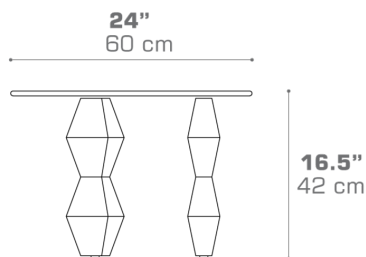

LORENZO - Prism | Coffee Table Ø 24" / 60 cm
LNZO13ST

Protective cover available

DIMENSIONS**CONFIGURATIONS**

FRAME : PREMIUM TEAK SMOOTH
: SANDED

TOP : SINTERED STONE

Protective Cover :
LNZO12PC

PACKING DETAILS

NW : 42 lb | 19 kg
GW : 65 lb | 29.5 kg
VOL : 8 ft³ | 0.22 m³
PU : 1 Crate + 1 Box

DOWNLOAD MATERIALS

[Teak](#)
[Sintered Stone](#)