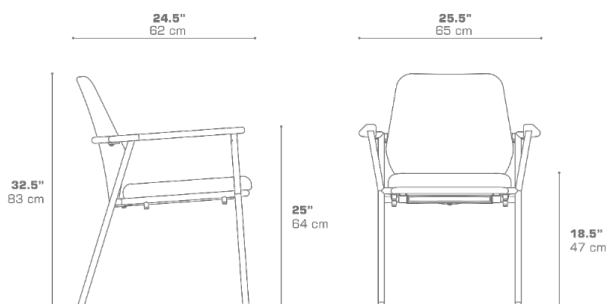

## CLARA Stackable Dining Chair CLR001

Protective cover available

Stackable

### DIMENSIONS

### PACKING DETAILS

VOL	: 5 ft <sup>3</sup>   0.15 m <sup>3</sup>
NW	: 12.5 lb   6 kg
GW	: 66.5 lb   30 kg
PU	: 4 / Box
COM	: 0.9 ly