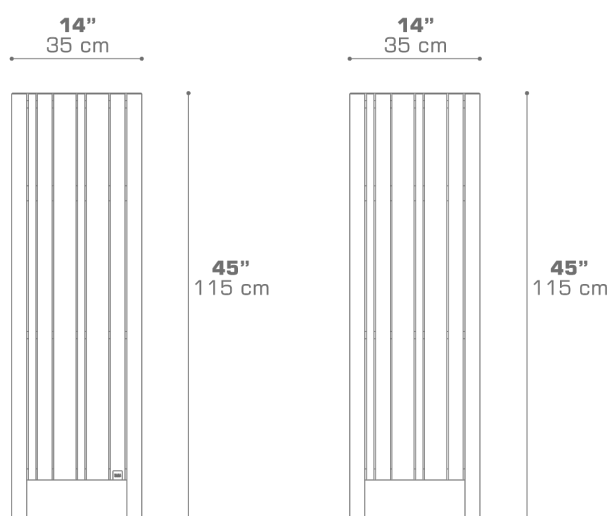

# IMO Teak Planter 14" x 14" x 45" / 35 x 35 x 115 cm IM001

## DIMENSIONS

## PACKING DETAILS

NW : 55 lb | 25 kg  
GW : 64.5 lb | 29 kg  
VOL : 7 ft<sup>3</sup> | 0.2 m<sup>3</sup>  
PU : 1 / Box