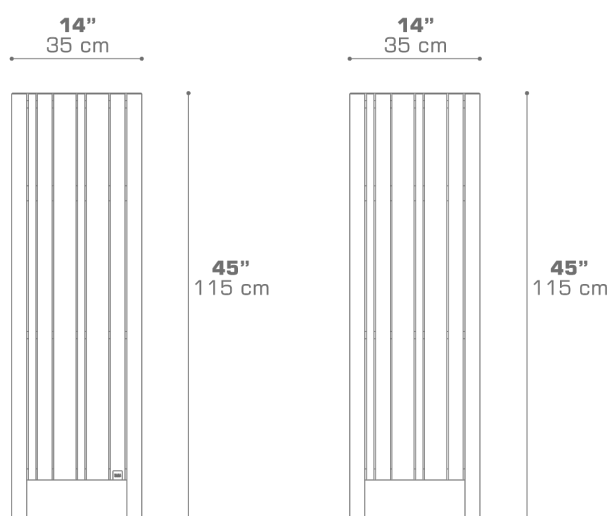

**IMO Teak Planter 14" x 14" x 45" / 35 x 35 x 115
cm**
IM001

DIMENSIONS

CONFIGURATIONS

FRAME : Laminated Teak Brushed

PACKING DETAILS

VOL : 7 ft3 | 0.2 m3
 NW : 55 lb | 25 kg
 GW : 64.5 lb | 29 kg
 PU : 1 / Box