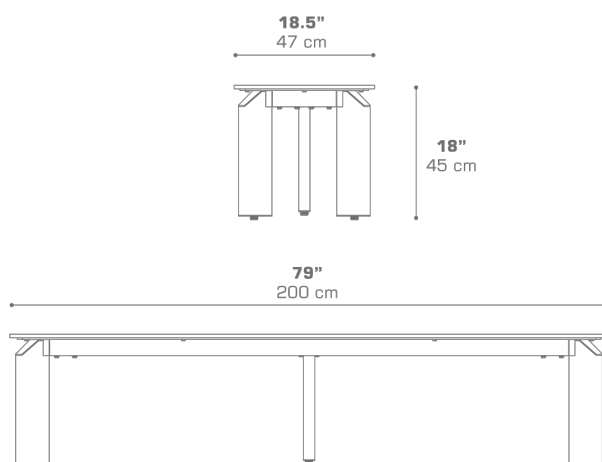

TITAN Bench 79" / 200 cm (HPL)
TIT10HPL**DIMENSIONS****CONFIGURATIONS**

FRAME	: Powder Coating Aluminum
SEATREST	: High Pressure Laminate (HPL)

PACKING DETAILS

NW	: 118 lb 54 kg
GW	: 136.5 lb 62 kg
VOL	: 7 ft ³ 0.21 m ³
PU	: 2 Boxes