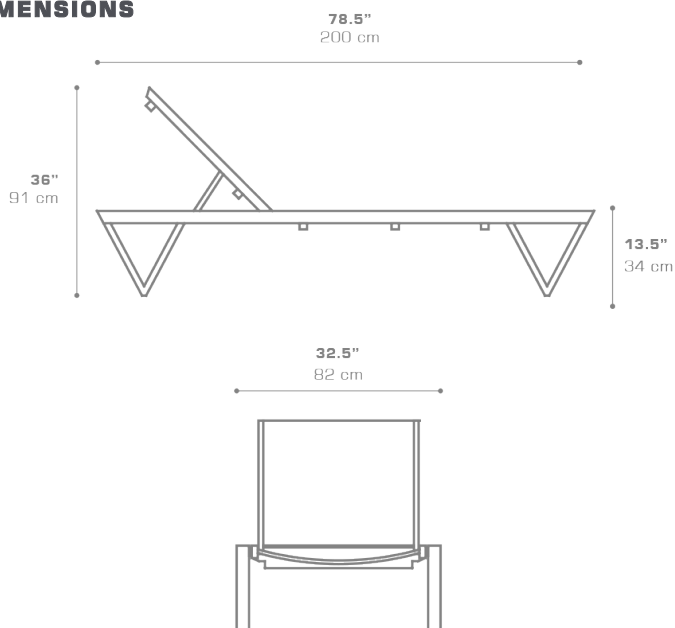

DIMENSIONS

CONFIGURATIONS

FRAME : Powder Coated Aluminum

PADDED SLING : Grade P

Protective Cover :
BND004PC

PACKING DETAILS

VOL : 15 ft³ | 0.42 m³

NW : 37 lb | 17 kg

GW : 51 lb | 23 kg

PU : 2 / Box

DOWNLOAD MATERIALS

[Powder Coating Colors](#)

[Textiles](#)