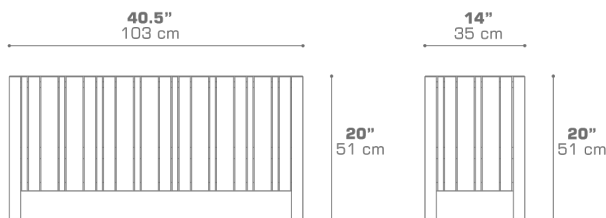

IMO Alu Planter 40.5" x 14" x 20" / 103 x 35 x 51 cm IM104

DIMENSIONS

CONFIGURATIONS

FRAME : Powder Coating Aluminum

PACKING DETAILS

VOL : 9 ft³ | 0.25 m³
NW : 61.5 lb | 28 kg
GW : 70.5 lb | 32 kg
PU : 1 / Box