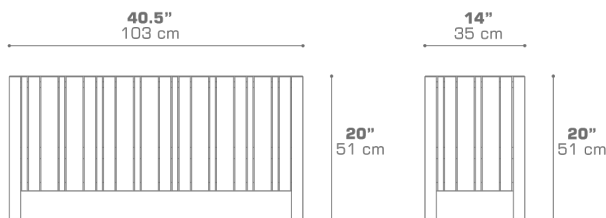

IMO Alu Planter 40.5" x 14" x 20" / 103 x 35 x 51 cm IM104

DIMENSIONS

CONFIGURATIONS

FRAME : Powder Coating Aluminum

PACKING DETAILS

VOL : 9 ft3 | 0.25 m3
NW : 61.5 lb | 28 kg
GW : 70.5 lb | 32 kg
PU : 1 / Box