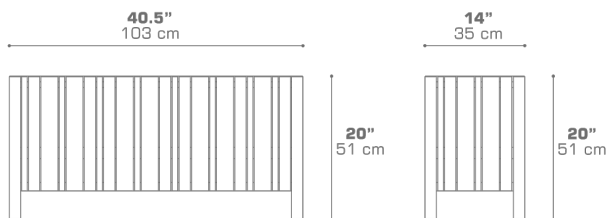

# IMO Alu Planter 40.5" x 14" x 20" / 103 x 35 x 51 cm IM104

## DIMENSIONS

## PACKING DETAILS

VOL : 9 ft<sup>3</sup> | 0.25 m<sup>3</sup>  
NW : 61.5 lb | 28 kg  
GW : 70.5 lb | 32 kg  
PU : 1 / Box