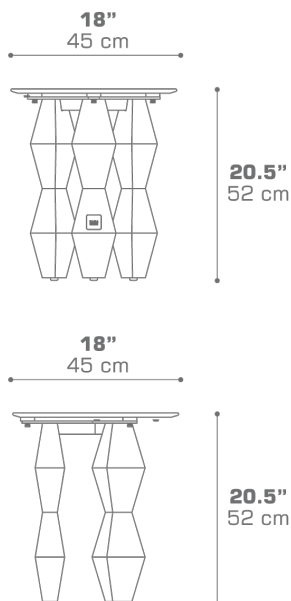

LORENZO - Prism | Side Table Ø 18" / 45 cm
LNZO18ST

Protective cover available

DIMENSIONS

CONFIGURATIONS

FRAME : PREMIUM TEAK SMOOTH
: SANDED

TOP : SINTERED STONE

Protective Cover :
LNZO17PC

PACKING DETAILS

VOL : 5 ft³ | 0.14 m³

NW : 33 lb | 15 kg

GW : 49.5 lb | 22.5 kg

PU : 1 Crate + 1 Box

DOWNLOAD MATERIALS

[Teak](#)
[Sintered Stone](#)