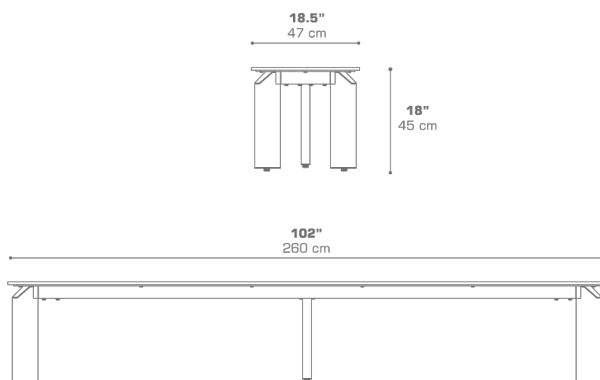

TITAN Bench 102" / 260 cm (Teak)
TIT08TEAK**DIMENSIONS****CONFIGURATIONS**

FRAME	: Powder Coating Aluminum
SEATREST	: Recycled Teak Brushed

PACKING DETAILS

VOL	: 9 ft ³ 0.26 m ³
NW	: 154 lb 70 kg
GW	: 176 lb 80 kg
PU	: 2 Boxes