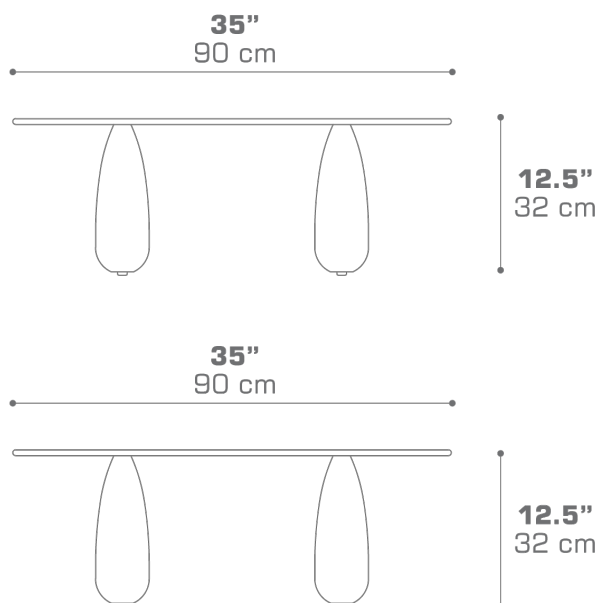

LORENZO - Drop | Low Table Ø 35" / 90 cm
LNZ007ST

Protective cover available

DIMENSIONS**CONFIGURATIONS**

FRAME : PREMIUM TEAK SMOOTH
: SANDED

TOP : SINTERED STONE

Protective Cover :
LNZ007PC

PACKING DETAILS

VOL : 16 ft3 | 0.45 m3
NW : 81 lb | 37 kg
GW : 124.5 lb | 56.5 kg
PU : 1 Crate + 1 Box

DOWNLOAD MATERIALS

[Teak](#)
[Sintered Stone](#)