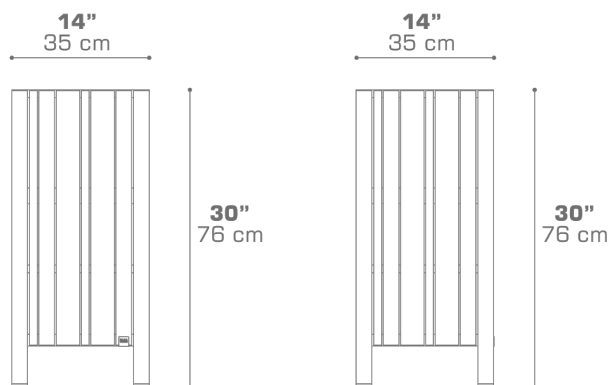

# IMO Teak Planter 14" x 14" x 30" / 35 x 35 x 76 cm

IM002

## DIMENSIONS

## PACKING DETAILS

VOL : 5 ft<sup>3</sup> | 0.13 m<sup>3</sup>  
NW : 36.5 lb | 17 kg  
GW : 43.5 lb | 20 kg  
PU : 1 / Box