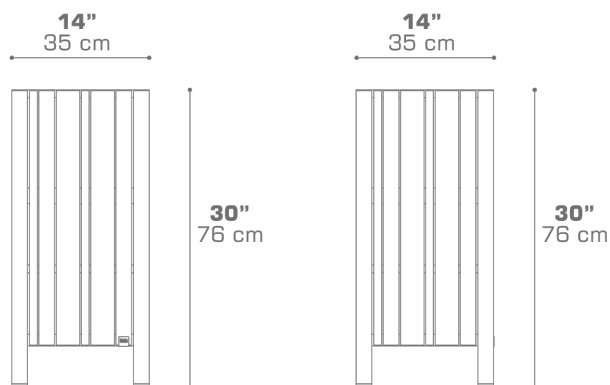

IMO Teak Planter 14" x 14" x 30" / 35 x 35 x 76 cm

IM002

DIMENSIONS

CONFIGURATIONS

FRAME : Laminated Teak Brushed

PACKING DETAILS

NW : 36.5 lb | 17 kg
GW : 43.5 lb | 20 kg
VOL : 5 ft³ | 0.13 m³
PU : 1 / Box