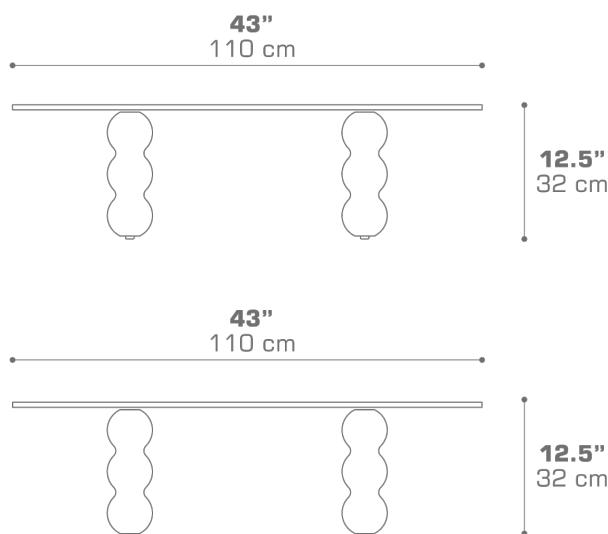

LORENZO - Bobbin | Low Table Ø 43" / 110 cm
LNZ004ST

Protective cover available

DIMENSIONS**CONFIGURATIONS**

FRAME : PREMIUM TEAK SMOOTH
: SANDED

TOP : SINTERED STONE

Protective Cover :
LNZ002PC

PACKING DETAILS

VOL : 23.5 ft3 | 0.67 m3

NW : 111.5 lb | 50.5 kg

GW : 172 lb | 78 kg

PU : 1 Crate + 1 Box

DOWNLOAD MATERIALS

[Teak](#)

[Sintered Stone](#)