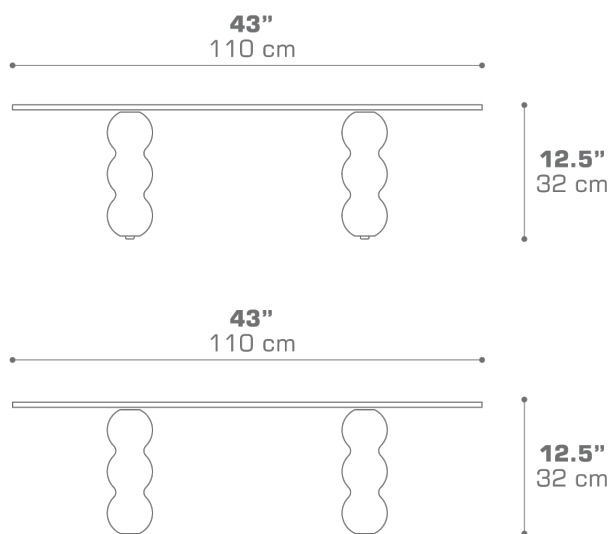

LORENZO - Bobbin | Low Table Ø 43" / 110 cm
LNZ004ST

Protective cover available

DIMENSIONS**CONFIGURATIONS**

FRAME : PREMIUM TEAK SMOOTH
: SANDED

TOP : SINTERED STONE

Protective Cover :
LNZ002PC

PACKING DETAILS

VOL : 23.5 ft³ | 0.67 m³

NW : 111.5 lb | 50.5 kg

GW : 172 lb | 78 kg

PU : 1 Crate + 1 Box

DOWNLOAD MATERIALS

[Teak](#)

[Sintered Stone](#)