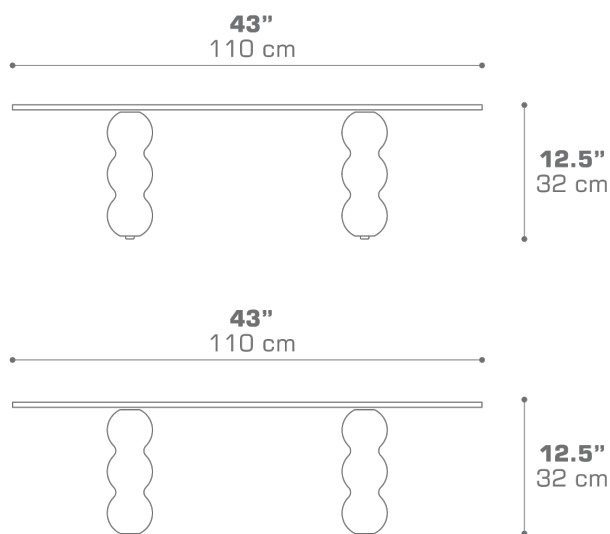

LORENZO - Bobbin | Low Table Ø 43" / 110 cm
LNZ004ST

Protective cover available

DIMENSIONS**CONFIGURATIONS**

FRAME : PREMIUM TEAK SMOOTH
: SANDED

TOP : SINTERED STONE

Protective Cover :
LNZ002PC

PACKING DETAILS

VOL : 23.5 ft3 | 0.67 m3
NW : 111.5 lb | 50.5 kg
GW : 172 lb | 78 kg
PU : 1 Crate + 1 Box

DOWNLOAD MATERIALS

[Teak](#)
[Sintered Stone](#)