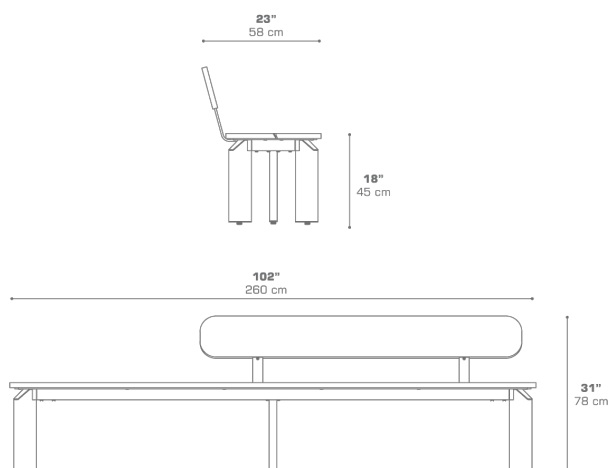

## TITAN Bench 102" / 260 cm with Backrest (Teak) - Left

TIT09TEAKL

### DIMENSIONS

### PACKING DETAILS

NW	: 162 lb   73.5 kg
GW	: 188.5 lb   85.5 kg
VOL	: 29 ft <sup>3</sup>   0.83 m <sup>3</sup>
PU	: 1 / Box