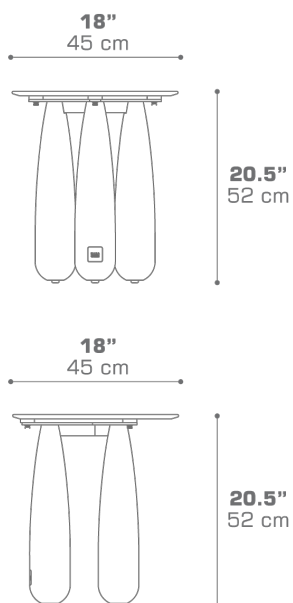

**LORENZO - Drop | Side Table Ø 18" / 45 cm**  
LNZO17ST

Protective cover available

**DIMENSIONS****CONFIGURATIONS**

FRAME : PREMIUM TEAK SMOOTH  
: SANDED

TOP : SINTERED STONE

Protective Cover :  
LNZO17PC

**PACKING DETAILS**

VOL : 5 ft<sup>3</sup> | 0.14 m<sup>3</sup>

NW : 33 lb | 15 kg

GW : 49.5 lb | 22.5 kg

PU : 1 Crate + 1 Box

**DOWNLOAD MATERIALS**

[Teak](#)

[Sintered Stone](#)