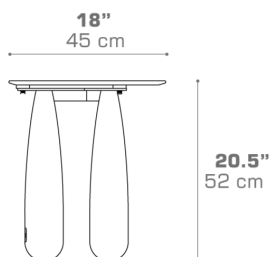

**LORENZO - Drop | Side Table Ø 18" / 45 cm**  
LNZO17ST

Protective cover available

**DIMENSIONS****CONFIGURATIONS**

FRAME : PREMIUM TEAK SMOOTH  
: SANDED

TOP : SINTERED STONE

Protective Cover :  
LNZO17PC

**PACKING DETAILS**

NW : 33 lb | 15 kg  
GW : 49.5 lb | 22.5 kg  
VOL : 5 ft<sup>3</sup> | 0.14 m<sup>3</sup>  
PU : 1 Crate + 1 Box

**DOWNLOAD MATERIALS**

[Teak](#)  
[Sintered Stone](#)