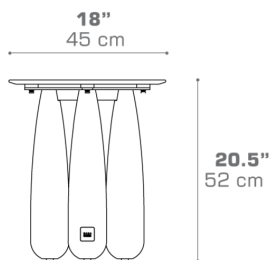

**LORENZO - Drop | Side Table Ø 18" / 45 cm**  
LNZO17ST

Protective cover available

**DIMENSIONS****CONFIGURATIONS**

FRAME : PREMIUM TEAK SMOOTH  
: SANDED

TOP : SINTERED STONE

Protective Cover :  
LNZO17PC

**PACKING DETAILS**

NW : 33 lb | 15 kg  
GW : 49.5 lb | 22.5 kg  
VOL : 5 ft<sup>3</sup> | 0.14 m<sup>3</sup>  
PU : 1 Crate + 1 Box

**DOWNLOAD MATERIALS**

[Teak](#)  
[Sintered Stone](#)