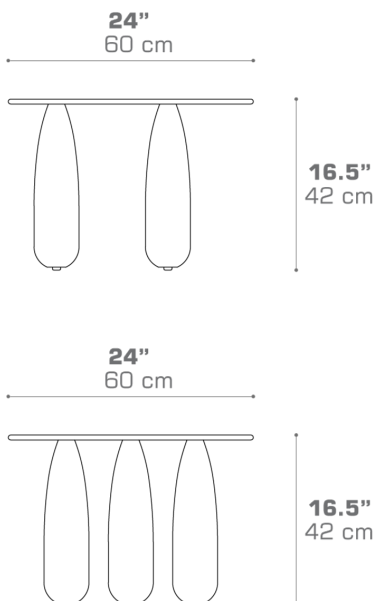

**LORENZO - Drop | Coffee Table Ø 24" / 60 cm**  
LNZO12ST

Protective cover available

**DIMENSIONS****CONFIGURATIONS**

FRAME : PREMIUM TEAK SMOOTH  
: SANDED

TOP : SINTERED STONE

Protective Cover :  
LNZO12PC

**PACKING DETAILS**

NW : 45 lb | 20.5 kg  
GW : 68 lb | 31 kg  
VOL : 8 ft<sup>3</sup> | 0.22 m<sup>3</sup>  
PU : 1 Crate + 1 Box

**DOWNLOAD MATERIALS**

[Teak](#)  
[Sintered Stone](#)