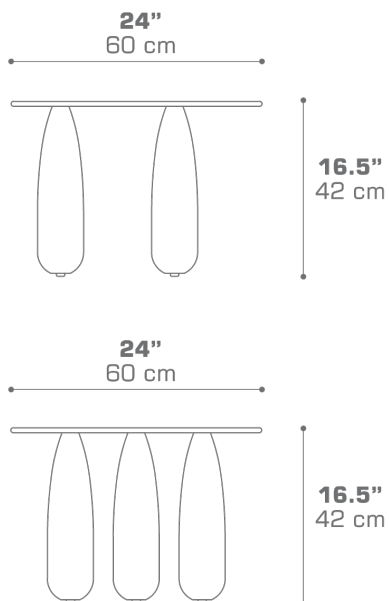

LORENZO - Drop | Coffee Table Ø 24" / 60 cm
LNZ012ST

Protective cover available

DIMENSIONS**CONFIGURATIONS**

FRAME : PREMIUM TEAK SMOOTH
: SANDED

TOP : SINTERED STONE

Protective Cover :
LNZ012PC

PACKING DETAILS

VOL : 8 ft³ | 0.22 m³

NW : 45 lb | 20.5 kg

GW : 68 lb | 31 kg

PU : 1 Crate + 1 Box

DOWNLOAD MATERIALS

[Teak](#)

[Sintered Stone](#)