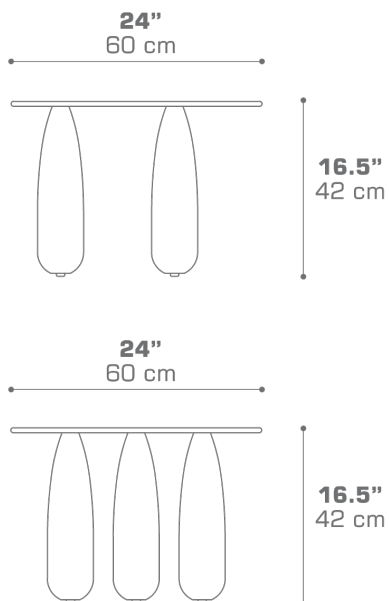

**LORENZO - Drop | Coffee Table Ø 24" / 60 cm**  
LNZO12ST

Protective cover available

**DIMENSIONS****CONFIGURATIONS**

FRAME : PREMIUM TEAK SMOOTH  
: SANDED

TOP : SINTERED STONE

Protective Cover :  
LNZO12PC

**PACKING DETAILS**

VOL : 8 ft<sup>3</sup> | 0.22 m<sup>3</sup>

NW : 45 lb | 20.5 kg

GW : 68 lb | 31 kg

PU : 1 Crate + 1 Box

**DOWNLOAD MATERIALS**

[Teak](#)

[Sintered Stone](#)