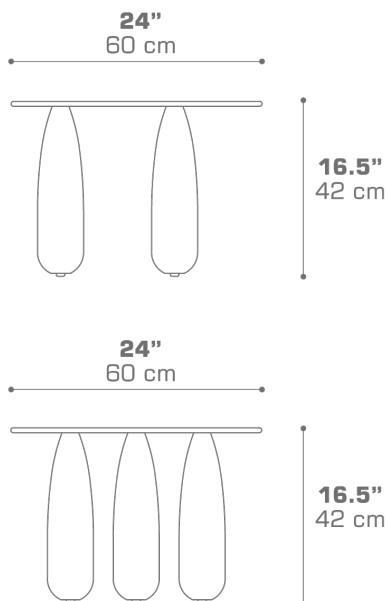

**LORENZO - Drop | Coffee Table Ø 24" / 60 cm**  
LNZ012ST

Protective cover available

**DIMENSIONS****CONFIGURATIONS**

FRAME : PREMIUM TEAK SMOOTH  
: SANDED

TOP : SINTERED STONE

Protective Cover :  
LNZ012PC

**PACKING DETAILS**

VOL : 8 ft<sup>3</sup> | 0.22 m<sup>3</sup>

NW : 45 lb | 20.5 kg

GW : 68 lb | 31 kg

PU : 1 Crate + 1 Box

**DOWNLOAD MATERIALS**

[Teak](#)

[Sintered Stone](#)