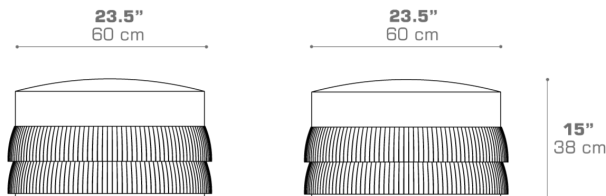

LORENZO Round Fringe Pouf Ø 23.5" / 60 cm
LNZ025

Protective cover available

DIMENSIONS

CONFIGURATIONS

MAIN CUSHION : Grade A | B | E
FRINGE : Grade A | B

Protective Cover :
LNZ025PC

PACKING DETAILS

NW : 10.5 lb | 5 kg
GW : 13 lb | 6 kg
VOL : 7 ft³ | 0.19 m³
PU : 1 / Box