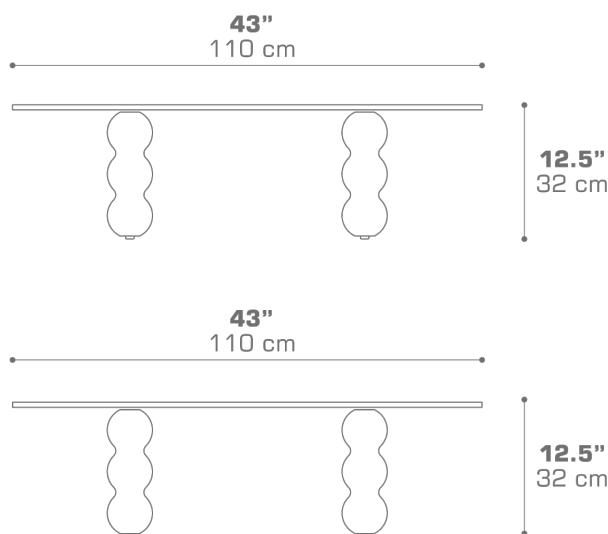

LORENZO - Bobbin | Low Table Ø 43" / 110 cm
LNZ004ST

Protective cover available

DIMENSIONS**CONFIGURATIONS**

FRAME : PREMIUM TEAK SMOOTH
: SANDED

TOP : SINTERED STONE

Protective Cover :
LNZ002PC

PACKING DETAILS

VOL : 23.5 ft3 | 0.67 m3

NW : 111.5 lb | 50.5 kg

GW : 172 lb | 78 kg

PU : 1 Crate + 1 Box

DOWNLOAD MATERIALS[Teak](#)[Sintered Stone](#)