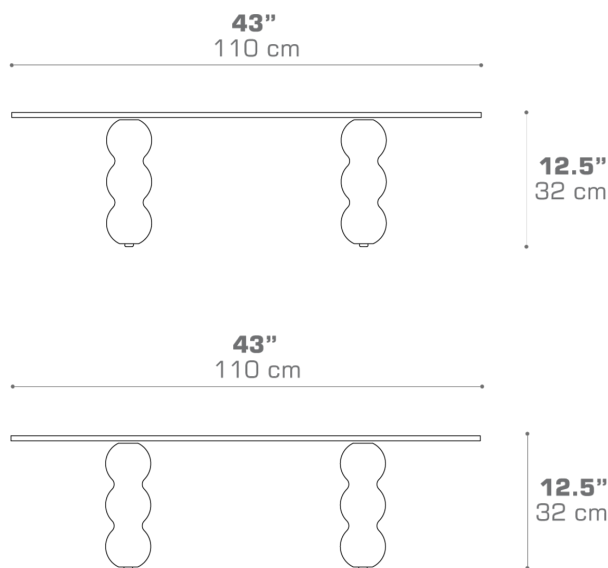

LORENZO - Bobbin | Low Table Ø 43" / 110 cm
LNZ004ST

Protective cover available

DIMENSIONS**CONFIGURATIONS**

FRAME : PREMIUM TEAK SMOOTH
: SANDED

TOP : SINTERED STONE

Protective Cover :
LNZ002PC

PACKING DETAILS

NW : 111 lb | 50 kg
GW : 171.5 lb | 78 kg
VOL : 23.5 ft³ | 0.67 m³
PU : 1 Crate + 1 Box

DOWNLOAD MATERIALS

[Teak](#)
[Sintered Stone](#)