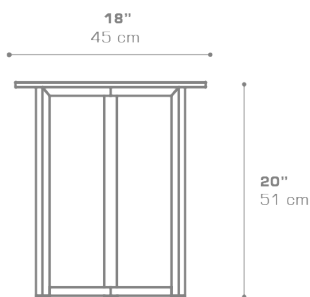

### DIMENSIONS

### PACKING DETAILS

VOL : 4.5 ft<sup>3</sup> | 0.13 m<sup>3</sup>  
NW : 9 lb | 4 kg  
GW : 20 lb | 9 kg  
PU : 1 / box