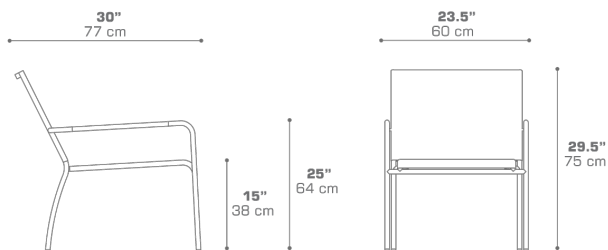

### DIMENSIONS

### PACKING DETAILS

VOL	: 4 ft <sup>3</sup>   0.12 m <sup>3</sup>
NW	: 10 lb   4.5 kg
GW	: 12 lb   5.5 kg
PU	: 4 / Box