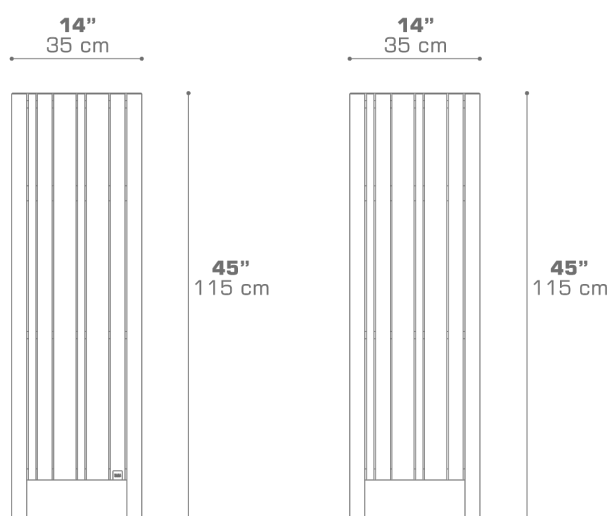

IMO Teak Planter 14" x 14" x 45" / 35 x 35 x 115 cm IM001

DIMENSIONS

CONFIGURATIONS

FRAME : Laminated Teak Brushed

PACKING DETAILS

NW : 55 lb | 25 kg
GW : 64.5 lb | 29 kg
VOL : 7 ft³ | 0.2 m³
PU : 1 / Box

DOWNLOAD MATERIALS