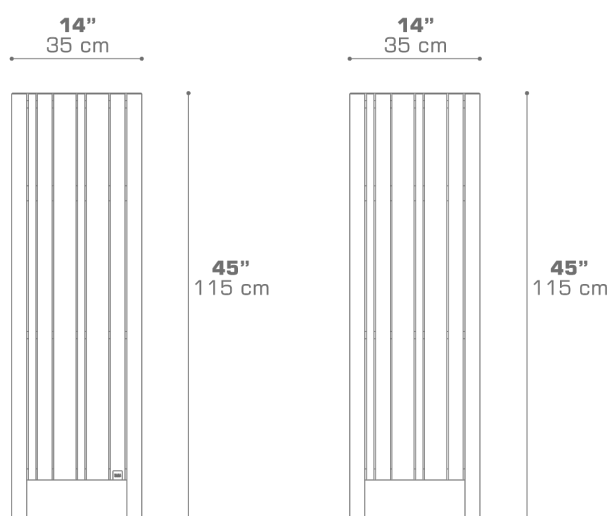

**IMO Teak Planter 14" x 14" x 45" / 35 x 35 x 115  
cm**  
IM001

**DIMENSIONS**

**CONFIGURATIONS**

FRAME : Laminated Teak Brushed

**PACKING DETAILS**

NW : 55 lb | 25 kg  
 GW : 64.5 lb | 29 kg  
 VOL : 7 ft<sup>3</sup> | 0.2 m<sup>3</sup>  
 PU : 1 / Box