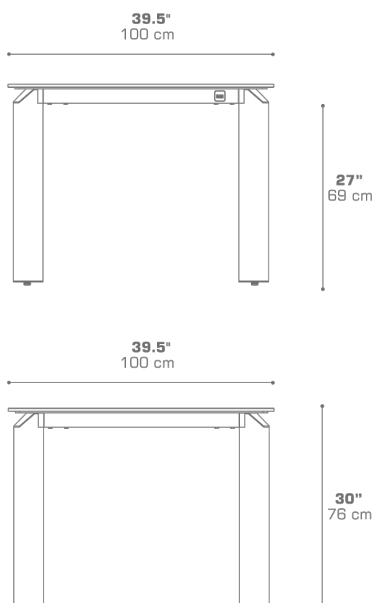

TITAN Square Dining Table 39.5" / 100 cm (Teak)
TIT06TEAK**DIMENSIONS****CONFIGURATIONS**

FRAME	: Powder Coating Aluminum
TOP	: Recycled Teak Brushed

PACKING DETAILS

NW	: 115 lb 52 kg
GW	: 134 lb 61 kg
VOL	: 9 ft ³ 0.26 m ³
PU	: 2 Boxes