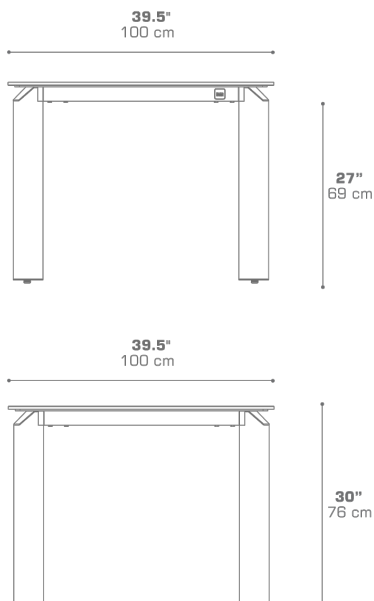

TITAN Square Dining Table 39.5" / 100 cm (Teak)

TIT06TEAK

Protective cover available

ADA compliant / wheelchair accessible

DIMENSIONS

CONFIGURATIONS

FRAME : Powder Coating Aluminum
TOP : Recycled Teak Brushed

Protective Cover :
TIT06PC Top table only
TITPC-3 Table + 4 Chairs

PACKING DETAILS

VOL : 9 ft³ | 0.26 m³
NW : 115 lb | 52 kg
GW : 134 lb | 61 kg
PU : 2 Boxes

DOWNLOAD MATERIALS

[Powder Coating Colors](#)
[Teak](#)