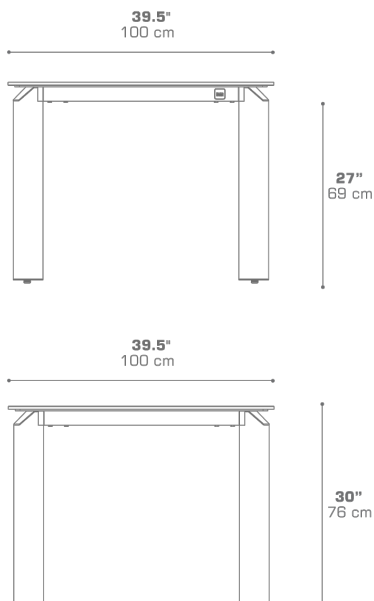

TITAN Square Dining Table 39.5" / 100 cm (Teak)
TIT06TEAK

Protective cover available

ADA compliant / wheelchair accessible

DIMENSIONS

CONFIGURATIONS

FRAME : Powder Coating Aluminum
TOP : Recycled Teak Brushed

Protective Cover :
TIT06PC Top table only
TITPC-3 Table + 4 Chairs

PACKING DETAILS

VOL : 9 ft³ | 0.26 m³
NW : 115 lb | 52 kg
GW : 134 lb | 61 kg
PU : 2 Boxes

DOWNLOAD MATERIALS

[Powder Coating Colors](#)
[Teak](#)