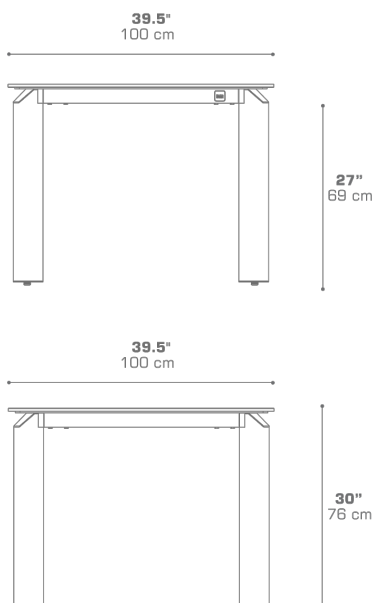

TITAN Square Dining Table 39.5" / 100 cm (Teak)
TIT06TEAK

Protective cover available

ADA compliant / wheelchair accessible

DIMENSIONS

CONFIGURATIONS

FRAME : Powder Coating Aluminum
TOP : Recycled Teak Brushed

Protective Cover :
TIT06PC Top table only
TITPC-3 Table + 4 Chairs

PACKING DETAILS

VOL : 9 ft³ | 0.26 m³
NW : 115 lb | 52 kg
GW : 134 lb | 61 kg
PU : 2 Boxes

DOWNLOAD MATERIALS

[Powder Coating Colors](#)
[Teak](#)