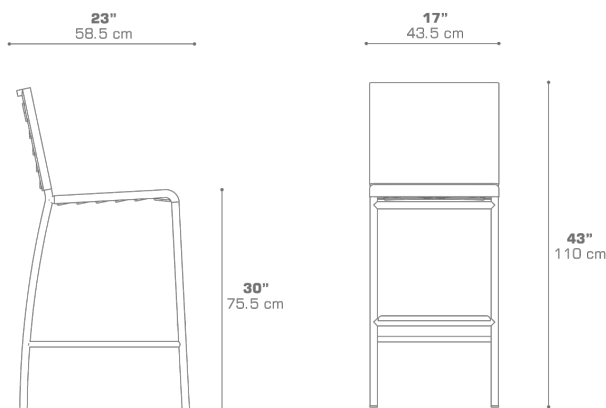

### DIMENSIONS

### PACKING DETAILS

VOL : 12 ft<sup>3</sup> | 0.34 m<sup>3</sup>

NW : 13 lb | 6 kg

GW : 22 lb | 10 kg

PU : 1 / Box