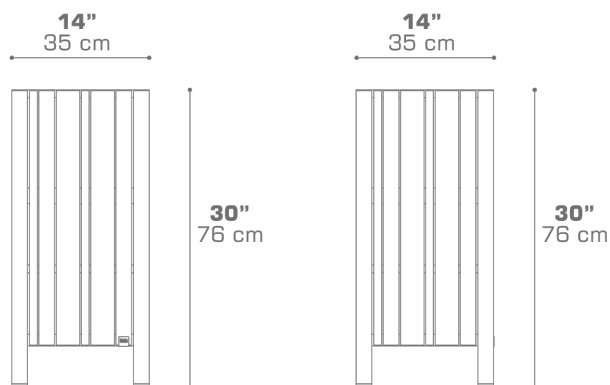

IMO Teak Planter 14" x 14" x 30" / 35 x 35 x 76 cm

IM002

DIMENSIONS

CONFIGURATIONS

FRAME : Laminated Teak Brushed

PACKING DETAILS

NW : 36.5 lb | 17 kg
GW : 43.5 lb | 20 kg
VOL : 5 ft³ | 0.13 m³
PU : 1 / Box

DOWNLOAD MATERIALS

[Teak](#)