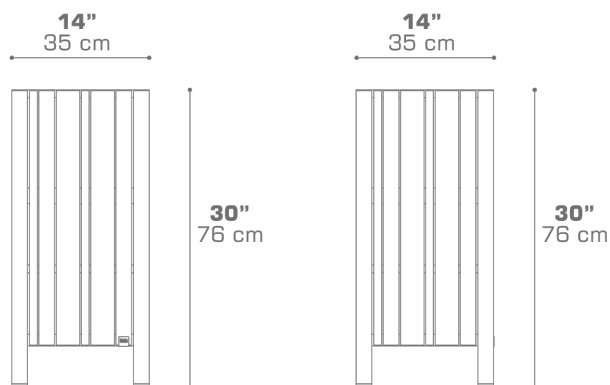

# IMO Teak Planter 14" x 14" x 30" / 35 x 35 x 76 cm

IM002

## DIMENSIONS

## PACKING DETAILS

NW : 36.5 lb | 17 kg  
GW : 43.5 lb | 20 kg  
VOL : 5 ft<sup>3</sup> | 0.13 m<sup>3</sup>  
PU : 1 / Box