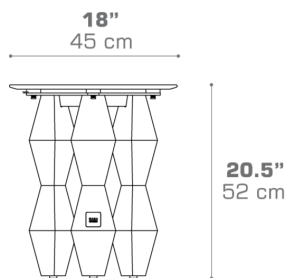

LORENZO - Prism | Side Table Ø 18" / 45 cm
LNZO18ST

Protective cover available

DIMENSIONS**CONFIGURATIONS**

FRAME : PREMIUM TEAK SMOOTH
: SANDED

TOP : SINTERED STONE

Protective Cover :
LNZO17PC

PACKING DETAILS

NW : 30 lb | 13.5 kg
GW : 46 lb | 21 kg
VOL : 5 ft³ | 0.14 m³
PU : 1 Crate + 1 Box

DOWNLOAD MATERIALS

[Teak](#)
[Sintered Stone](#)