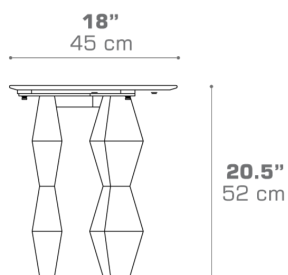

LORENZO - Prism | Side Table Ø 18" / 45 cm
LNZO18ST

Protective cover available

DIMENSIONS**CONFIGURATIONS**

FRAME : PREMIUM TEAK SMOOTH
: SANDED

TOP : SINTERED STONE

Protective Cover :
LNZO17PC

PACKING DETAILS

NW : 30 lb | 13.5 kg
GW : 46 lb | 21 kg
VOL : 5 ft³ | 0.14 m³
PU : 1 Crate + 1 Box

DOWNLOAD MATERIALS

[Teak](#)
[Sintered Stone](#)