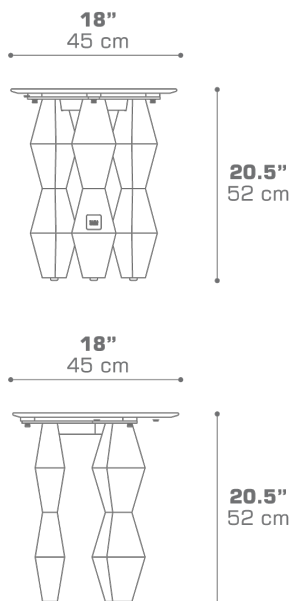

LORENZO - Prism | Side Table Ø 18" / 45 cm
LNZO18ST

Protective cover available

DIMENSIONS**CONFIGURATIONS**

FRAME : PREMIUM TEAK SMOOTH
: SANDED

TOP : SINTERED STONE

Protective Cover :
LNZO17PC

PACKING DETAILS

VOL : 5 ft³ | 0.14 m³

NW : 33 lb | 15 kg

GW : 49.5 lb | 22.5 kg

PU : 1 Crate + 1 Box

DOWNLOAD MATERIALS

[Teak](#)

[Sintered Stone](#)