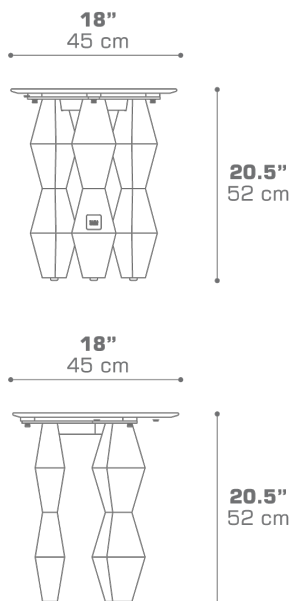

**LORENZO - Prism | Side Table Ø 18" / 45 cm**  
LNZO18ST

Protective cover available

**DIMENSIONS****CONFIGURATIONS**

FRAME : PREMIUM TEAK SMOOTH  
: SANDED

TOP : SINTERED STONE

Protective Cover :  
LNZO17PC

**PACKING DETAILS**

VOL : 5 ft<sup>3</sup> | 0.14 m<sup>3</sup>

NW : 33 lb | 15 kg

GW : 49.5 lb | 22.5 kg

PU : 1 Crate + 1 Box

**DOWNLOAD MATERIALS**

[Teak](#)

[Sintered Stone](#)