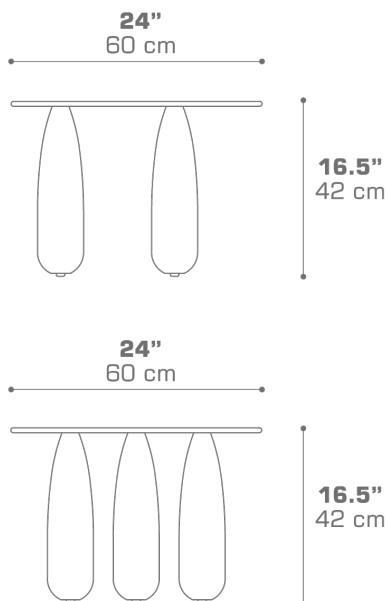

LORENZO - Drop | Coffee Table Ø 24" / 60 cm
LNZO12ST

Protective cover available

DIMENSIONS**CONFIGURATIONS**

FRAME : PREMIUM TEAK SMOOTH
: SANDED

TOP : SINTERED STONE

Protective Cover :
LNZO12PC

PACKING DETAILS

VOL : 8 ft3 | 0.22 m3
NW : 45 lb | 20.5 kg
GW : 68 lb | 31 kg
PU : 1 Crate + 1 Box

DOWNLOAD MATERIALS

[Teak](#)
[Sintered Stone](#)