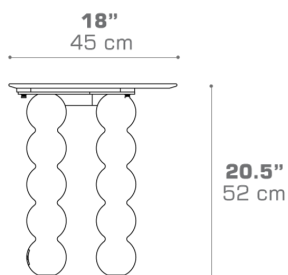

LORENZO - Bobbin | Side Table Ø 18" / 45 cm
LNZO19ST

Protective cover available

DIMENSIONS**CONFIGURATIONS**

FRAME : PREMIUM TEAK SMOOTH
: SANDED

TOP : SINTERED STONE

Protective Cover :
LNZO17PC

PACKING DETAILS

NW : 32 lb | 14.5 kg
GW : 48 lb | 22 kg
VOL : 5 ft³ | 0.14 m³
PU : 1 Crate + 1 Box

DOWNLOAD MATERIALS

[Teak](#)
[Sintered Stone](#)