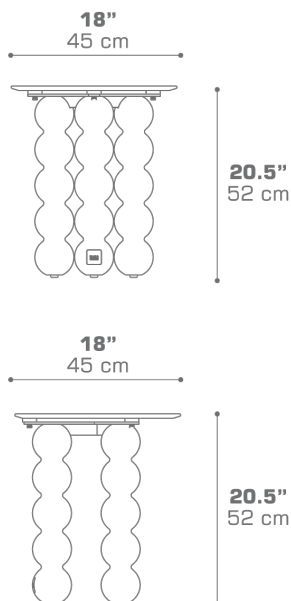

LORENZO - Bobbin | Side Table Ø 18" / 45 cm
LNZO19ST

Protective cover available

DIMENSIONS**CONFIGURATIONS**

FRAME : PREMIUM TEAK SMOOTH
: SANDED

TOP : SINTERED STONE

Protective Cover :
LNZO17PC

PACKING DETAILS

VOL : 5 ft3 | 0.14 m3
NW : 33 lb | 15 kg
GW : 49.5 lb | 22.5 kg
PU : 1 Crate + 1 Box

DOWNLOAD MATERIALS

[Teak](#)
[Sintered Stone](#)