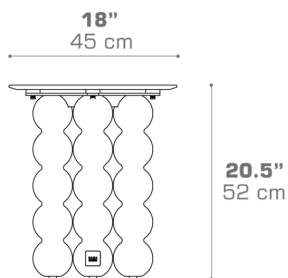

LORENZO - Bobbin | Side Table Ø 18" / 45 cm
LNZO19ST

Protective cover available

DIMENSIONS**CONFIGURATIONS**

FRAME : PREMIUM TEAK SMOOTH
: SANDED

TOP : SINTERED STONE

Protective Cover :
LNZO17PC

PACKING DETAILS

NW : 32 lb | 14.5 kg
GW : 48 lb | 22 kg
VOL : 5 ft³ | 0.14 m³
PU : 1 Crate + 1 Box

DOWNLOAD MATERIALS

[Teak](#)
[Sintered Stone](#)