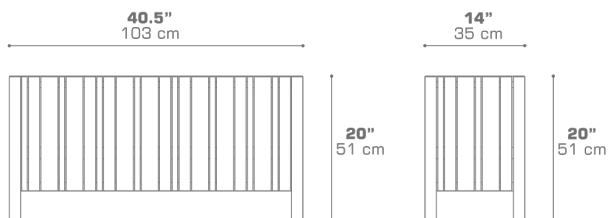

IMO Alu Planter 40.5" x 14" x 20" / 103 x 35 x 51 cm IM104

DIMENSIONS

CONFIGURATIONS

FRAME : Powder Coating Aluminum

PACKING DETAILS

VOL : 9 ft³ | 0.25 m³
NW : 61.5 lb | 28 kg
GW : 70.5 lb | 32 kg
PU : 1 / Box