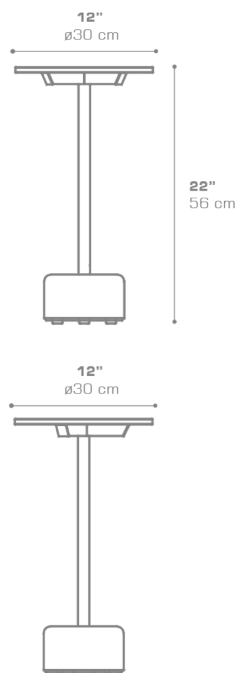

**GLYPH Side Table 12" / 30 cm (HPL Top | Stone Base)**  
GLY34

Protective cover available

**DIMENSIONS****CONFIGURATIONS**

FRAME	: Powder Coated Aluminum Ultra Durable
BASE	: Stone
TOP	: High Pressure Laminate (HPL)

Protective Cover :  
GLY04PC Protective Cover**PACKING DETAILS**

VOL	: 3 ft <sup>3</sup>   0.08 m <sup>3</sup>
NW	: 15 lb   7 kg
GW	: 24 lb   11 kg
PU	: 1 / Box

**DOWNLOAD MATERIALS**[Powder Coating Colors](#)  
[HPL](#)