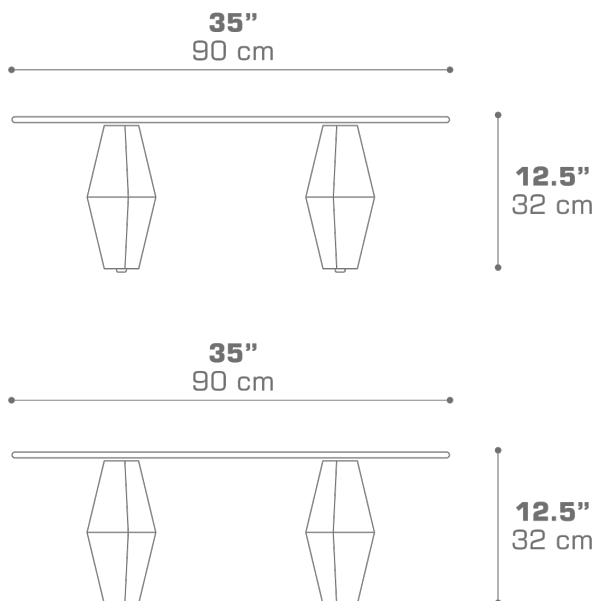

LORENZO - Prism | Low Table Ø 35" / 90 cm
LNZ008ST

Protective cover available

DIMENSIONS**CONFIGURATIONS**

FRAME : PREMIUM TEAK SMOOTH
: SANDED

TOP : SINTERED STONE

Protective Cover :
LNZ007PC

PACKING DETAILS

VOL : 16 ft³ | 0.45 m³

NW : 81 lb | 37 kg

GW : 124.5 lb | 56.5 kg

PU : 1 Crate + 1 Box

DOWNLOAD MATERIALS

[Teak](#)

[Sintered Stone](#)