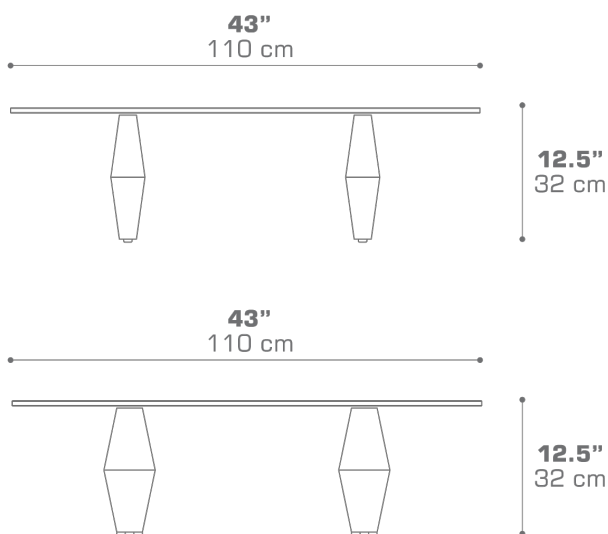

LORENZO - Prism | Low Table Ø 43" / 110 cm
LNZ003ST

Protective cover available

DIMENSIONS**CONFIGURATIONS**

FRAME : PREMIUM TEAK SMOOTH
: SANDED

TOP : SINTERED STONE

Protective Cover :
LNZ002PC

PACKING DETAILS

VOL : 23.5 ft³ | 0.67 m³

NW : 111.5 lb | 50.5 kg

GW : 172 lb | 78 kg

PU : 1 Crate + 1 Box

COLOR OPTIONS | DOWNLOAD
[MATERIAL & FINISHES](#)