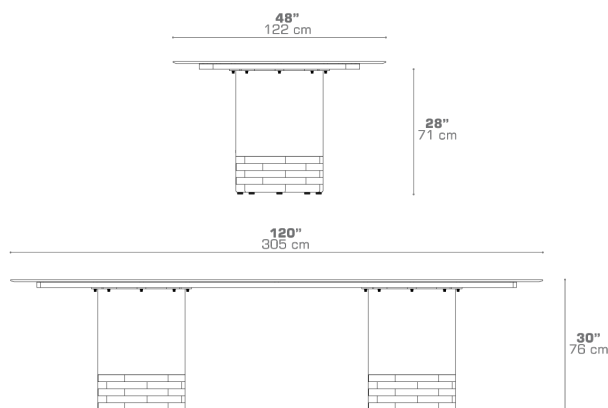

### DIMENSIONS

### PACKING DETAILS

VOL	: 50.5 ft <sup>3</sup>   1.43 m <sup>3</sup>
NW	: 573 lb   260 kg
GW	: 737 lb   334 kg
PU	: 1 Crate + 3 Boxes