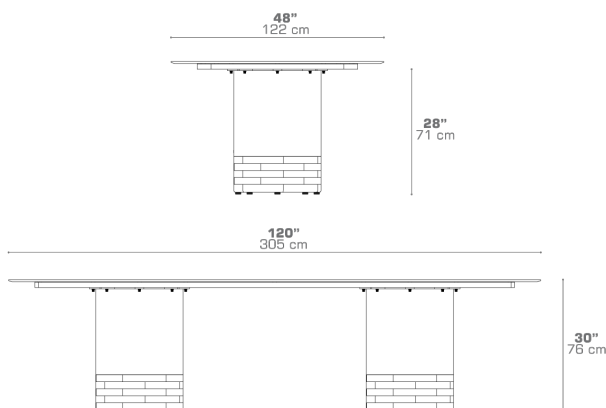

LABUAN Dining Table
LBN018

Protective cover available

DIMENSIONS**CONFIGURATIONS**

FRAME	: Premium Powder Coated : Aluminium
BASE	: Recycled Teak Smooth Sanded
TOP	: Sintered Stone

Protective Cover :
LBN018PC**PACKING DETAILS**

NW	: 573 lb 260 kg
GW	: 737 lb 334 kg
VOL	: 50.5 ft ³ 1.43 m ³
PU	: 1 Crate + 3 Boxes

DOWNLOAD MATERIALS

[Powder Coating Colors](#)
[Teak](#)
[Sintered Stone](#)

10