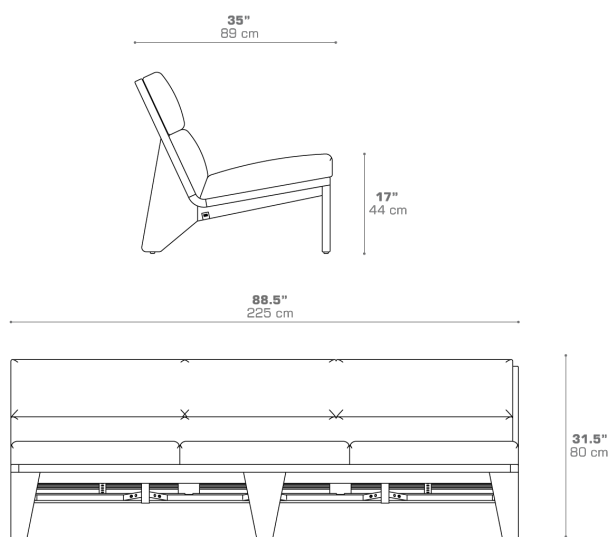

**LABUAN 3-Seater**  
LBN007

Protective cover available

**DIMENSIONS****CONFIGURATIONS**

FRAME : Premium Teak | Whitewash

SEAT  
CUSHION : Grade A | B | C | D | EHEAD  
CUSHION : Grade A | B | C | D | EProtective Cover :  
LBN007PC**PACKING DETAILS**NW : 124.5 lb | 56.5 kg  
GW : 157.5 lb | 71.5 kg  
VOL : 66.5 ft<sup>3</sup> | 1.88 m<sup>3</sup>  
PU : 1 / Box  
COM : 9.0 Ly**DOWNLOAD MATERIALS**[Teak](#)  
[Textiles](#)