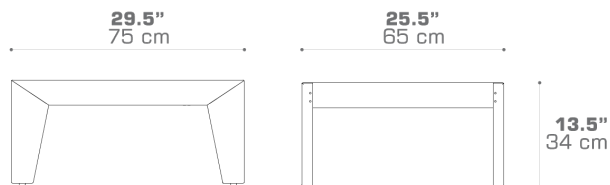

## LABUAN Small Table LBN015

Protective cover available

### DIMENSIONS

### PACKING DETAILS

VOL : 8 ft<sup>3</sup> | 0.23 m<sup>3</sup>  
NW : 28 lb | 13 kg  
GW : 38 lb | 17 kg  
PU : 1 / Box