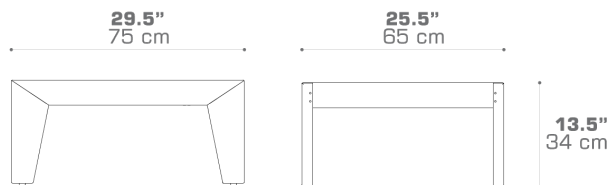

LABUAN Small Table LBN015

Protective cover available

DIMENSIONS

CONFIGURATIONS

FRAME & TOP : Premium Teak | Whitewash

Protective Cover :
LBN015PC

PACKING DETAILS

NW : 28 lb | 13 kg
GW : 38 lb | 17 kg
VOL : 8 ft³ | 0.23 m³
PU : 1 / Box