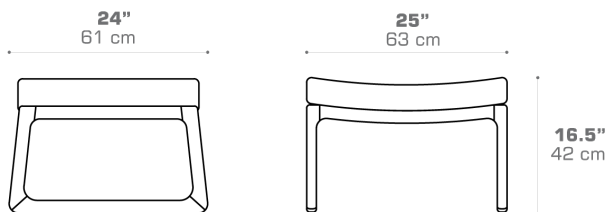

LABUAN Footrest
LBN003

Protective cover available

DIMENSIONS**CONFIGURATIONS**

FRAME : Premium Teak | Whitewash

SEAT
CUSHION : Grade A | B | C | D | EHEAD
CUSHION : Grade A | B | C | D | EProtective Cover :
LBN003PC**PACKING DETAILS**VOL : 8 ft³ | 0.22 m³

NW : 11 lb | 5 kg

GW : 20.5 lb | 9 kg

PU : 1 / Box

COM : 1.0 Ly

DOWNLOAD MATERIALS[Teak](#)[Textiles](#)