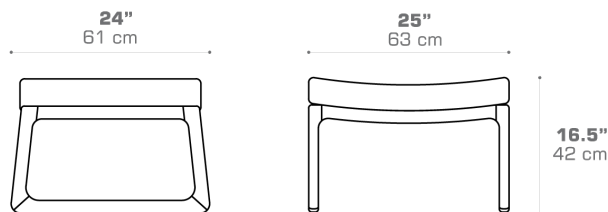

LABUAN Footrest
LBN003

Protective cover available

DIMENSIONS**CONFIGURATIONS**

FRAME	: Premium Teak Whitewash
SEAT CUSHION	: Grade A B C D E
HEAD CUSHION	: Grade A B C D E

Protective Cover :
LBN003PC**PACKING DETAILS**

VOL	: 8 ft ³ 0.22 m ³
NW	: 11 lb 5 kg
GW	: 20.5 lb 9 kg
PU	: 1 / Box
COM	: 1.0 Ly

DOWNLOAD MATERIALS[Teak](#)
[Textiles](#)