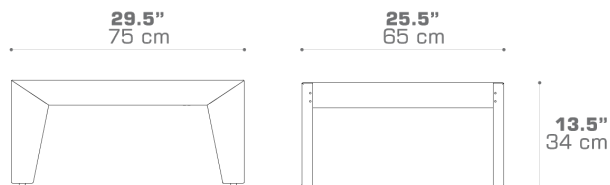

LABUAN Small Table

LBN015

Protective cover available

DIMENSIONS

CONFIGURATIONS

FRAME & TOP : Premium Teak | Whitewash

Protective Cover :
LBN015PC

PACKING DETAILS

VOL : 8 ft³ | 0.23 m³
NW : 28 lb | 13 kg
GW : 38 lb | 17 kg
PU : 1 / Box

DOWNLOAD MATERIALS

[Teak](#)