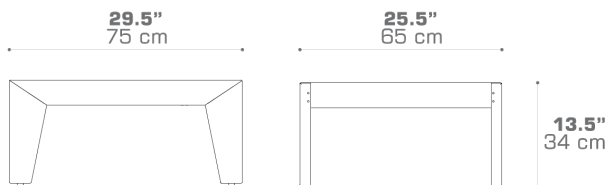

LABUAN Small Table LBN015

Protective cover available

DIMENSIONS

CONFIGURATIONS

FRAME & TOP : Premium Teak | Whitewash

Protective Cover :
LBN015PC

PACKING DETAILS

NW : 28 lb | 13 kg
GW : 38 lb | 17 kg
VOL : 8 ft³ | 0.23 m³
PU : 1 / Box