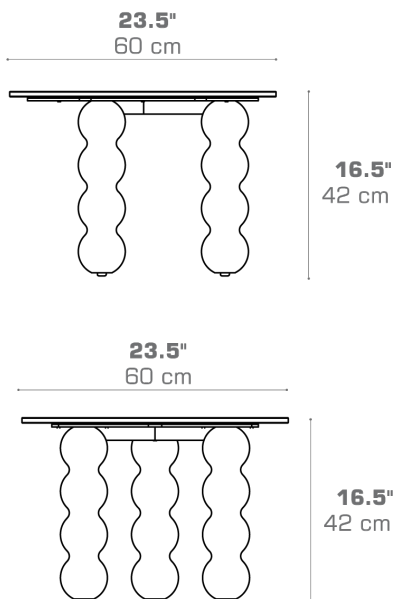

LORENZO - Bobbin | Coffee Table Ø 24" / 60 cm
LNZO14ST

Protective cover available

DIMENSIONS**CONFIGURATIONS**

FRAME : PREMIUM TEAK SMOOTH
: SANDED

TOP : SINTERED STONE

Protective Cover :
LNZO12PC

PACKING DETAILS

NW : 44 lb | 20 kg
GW : 67 lb | 30.5 kg
VOL : 8 ft³ | 0.22 m³
PU : 1 Crate + 1 Box

DOWNLOAD MATERIALS

[Teak](#)
[Sintered Stone](#)