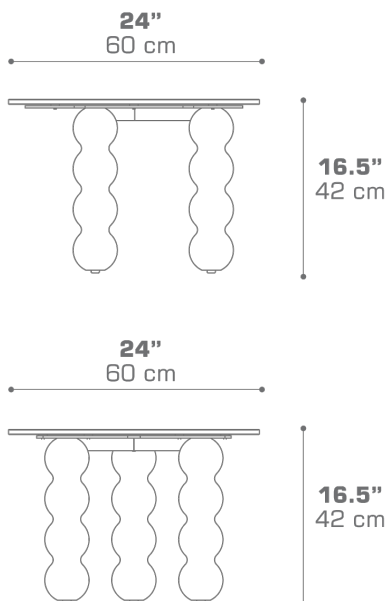

LORENZO - Bobbin | Coffee Table Ø 24" / 60 cm
LNZO14ST

Protective cover available

DIMENSIONS**CONFIGURATIONS**

FRAME : PREMIUM TEAK SMOOTH
: SANDED

TOP : SINTERED STONE

Protective Cover :
LNZO12PC

PACKING DETAILS

VOL : 8 ft³ | 0.22 m³

NW : 45 lb | 20.5 kg

GW : 68 lb | 31 kg

PU : 1 Crate + 1 Box

DOWNLOAD MATERIALS

[Teak](#)

[Sintered Stone](#)