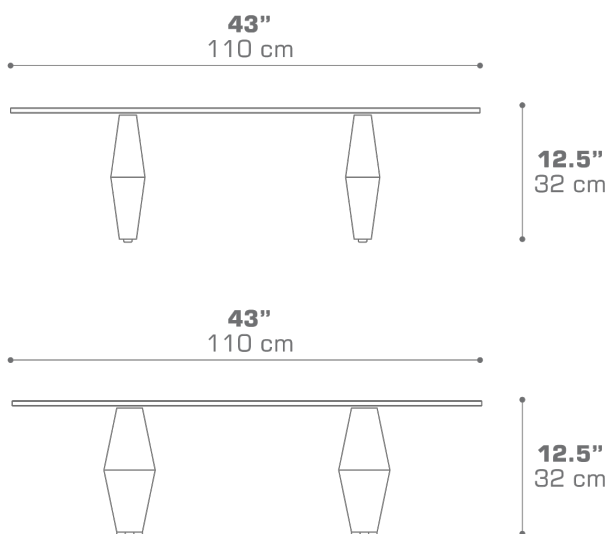

LORENZO - Prism | Low Table Ø 43" / 110 cm
LNZ003ST

Protective cover available

DIMENSIONS**CONFIGURATIONS**

FRAME : PREMIUM TEAK SMOOTH
: SANDED

TOP : SINTERED STONE

Protective Cover :
LNZ002PC

PACKING DETAILS

VOL : 23.5 ft3 | 0.67 m3
NW : 111.5 lb | 50.5 kg
GW : 172 lb | 78 kg
PU : 1 Crate + 1 Box

DOWNLOAD MATERIALS

[Teak](#)
[Sintered Stone](#)