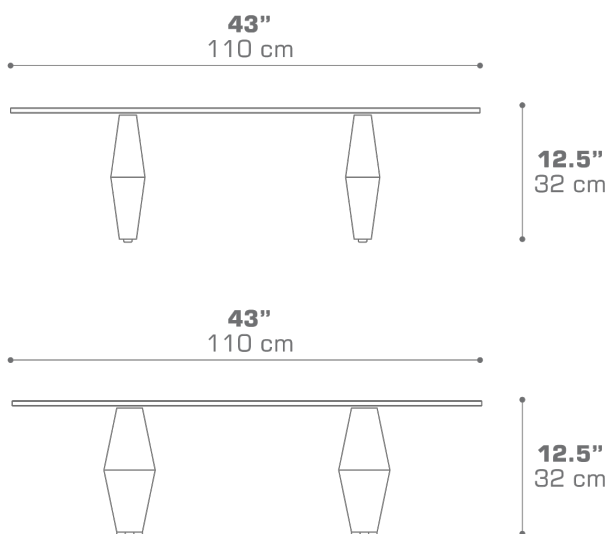

LORENZO - Prism | Low Table Ø 43" / 110 cm
LNZ003ST

Protective cover available

DIMENSIONS**CONFIGURATIONS**

FRAME : PREMIUM TEAK SMOOTH
: SANDED

TOP : SINTERED STONE

Protective Cover :
LNZ002PC

PACKING DETAILS

VOL : 23.5 ft³ | 0.67 m³

NW : 111.5 lb | 50.5 kg

GW : 172 lb | 78 kg

PU : 1 Crate + 1 Box

DOWNLOAD MATERIALS

[Teak](#)

[Sintered Stone](#)