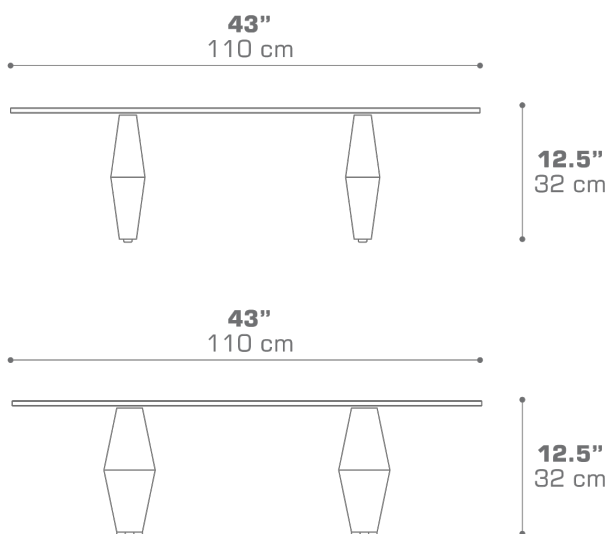

**LORENZO - Prism | Low Table Ø 43" / 110 cm**  
LNZ003ST

Protective cover available

**DIMENSIONS****CONFIGURATIONS**

FRAME : PREMIUM TEAK SMOOTH  
: SANDED

TOP : SINTERED STONE

Protective Cover :  
LNZ002PC

**PACKING DETAILS**

VOL : 23.5 ft<sup>3</sup> | 0.67 m<sup>3</sup>

NW : 111.5 lb | 50.5 kg

GW : 172 lb | 78 kg

PU : 1 Crate + 1 Box

**DOWNLOAD MATERIALS**

[Teak](#)

[Sintered Stone](#)