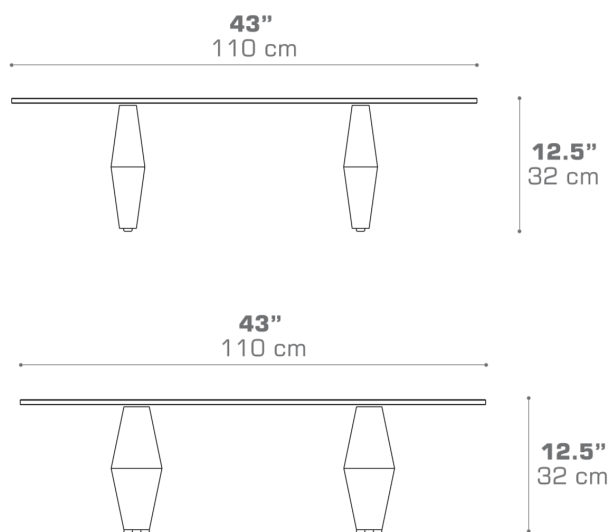

**LORENZO - Prism | Low Table Ø 43" / 110 cm**  
LNZ003ST

Protective cover available

**DIMENSIONS****CONFIGURATIONS**

FRAME : PREMIUM TEAK SMOOTH  
: SANDED

TOP : SINTERED STONE

Protective Cover :  
LNZ002PC

**PACKING DETAILS**

NW : 109 lb | 49.5 kg  
GW : 170 lb | 77 kg  
VOL : 23.5 ft<sup>3</sup> | 0.67 m<sup>3</sup>  
PU : 1 Crate + 1 Box

**DOWNLOAD MATERIALS**

[Teak](#)  
[Sintered Stone](#)