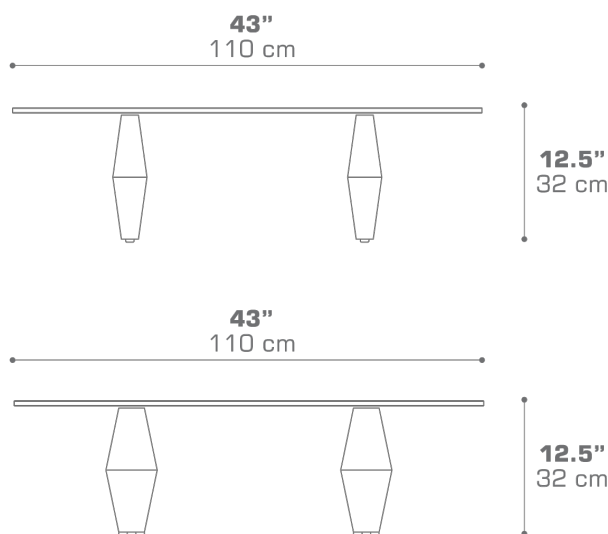

LORENZO - Prism | Low Table Ø 43" / 110 cm
LNZ003ST

Protective cover available

DIMENSIONS**CONFIGURATIONS**

FRAME : PREMIUM TEAK SMOOTH
: SANDED

TOP : SINTERED STONE

Protective Cover :
LNZ002PC

PACKING DETAILS

VOL : 23.5 ft³ | 0.67 m³

NW : 111.5 lb | 50.5 kg

GW : 172 lb | 78 kg

PU : 1 Crate + 1 Box

DOWNLOAD MATERIALS

[Teak](#)

[Sintered Stone](#)