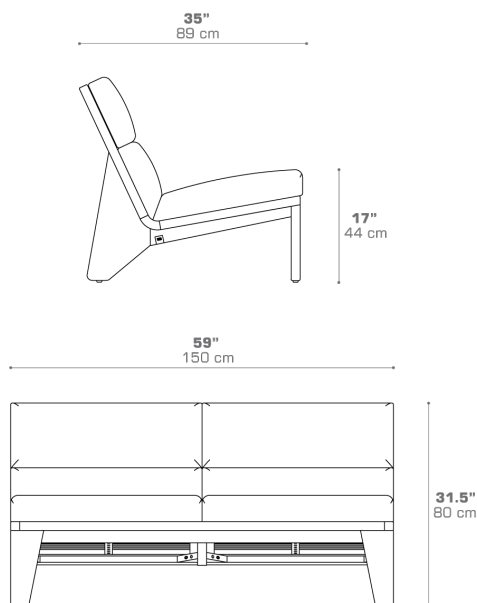

LABUAN 2-Seater
LBN006

Protective cover available

DIMENSIONS**CONFIGURATIONS**

FRAME : Premium Teak | Whitewash

SEAT CUSHION : Grade A | B | C | D | E

HEAD CUSHION : Grade A | B | C | D | E

Protective Cover :
LBN006PC**PACKING DETAILS**VOL : 45 ft³ | 1.27 m³
NW : 82.5 lb | 37.5 kg
GW : 108 lb | 49 kg
PU : 1 / Box
COM : 6.0 Ly**DOWNLOAD MATERIALS**[Teak](#)
[Textiles](#)