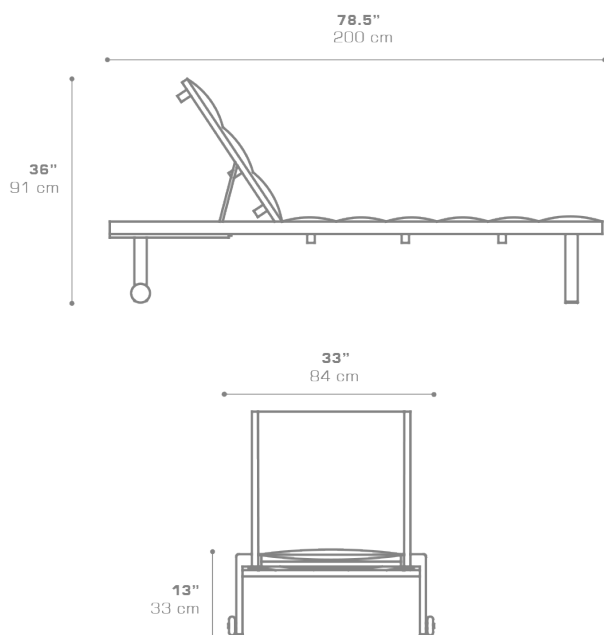

### DIMENSIONS

### PACKING DETAILS

VOL : 15 ft<sup>3</sup> | 0.42 m<sup>3</sup>

NW : 35 lb | 16 kg

GW : 57 lb | 26 kg

PU : 2 / Box