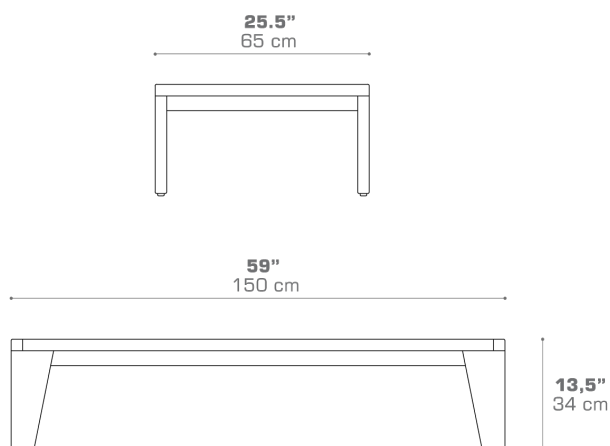

### DIMENSIONS

### PACKING DETAILS

VOL : 16 ft<sup>3</sup> | 0.44 m<sup>3</sup>  
NW : 49 lb | 22 kg  
GW : 63.5 lb | 29 kg  
PU : 1 / Box