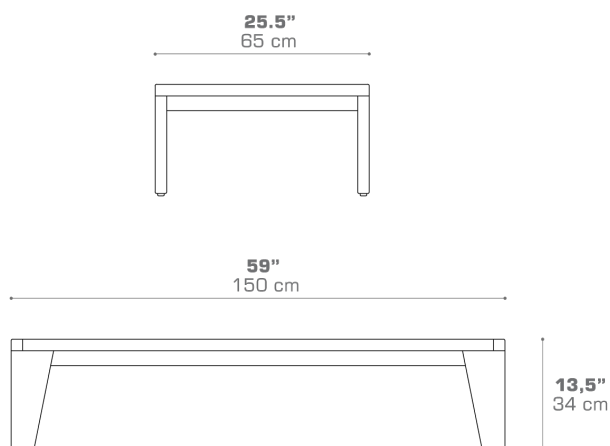

### DIMENSIONS

### PACKING DETAILS

VOL : 16 ft3 | 0.44 m3  
NW : 49 lb | 22 kg  
GW : 63.5 lb | 29 kg  
PU : 1 / Box

**COLOR OPTIONS | DOWNLOAD**  
[MATERIAL & FINISHES](#)