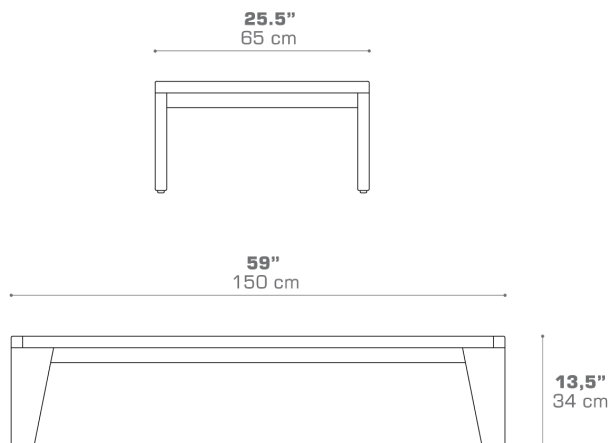

### DIMENSIONS

### PACKING DETAILS

VOL : 16 ft<sup>3</sup> | 0.44 m<sup>3</sup>  
NW : 49 lb | 22 kg  
GW : 63.5 lb | 29 kg  
PU : 1 / Box